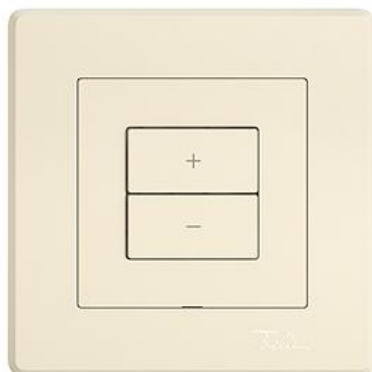

**Fiche technique: 3400.2.D.W.GMI.A.35**
**EDIZIO.liv**

EDIZIO.liv Station secondaire Wisser variateur 1 canal WLAN Gen.B

EDIZIO.liv est l'aboutissement de la compétence en design de plus de 100 ans de Feller.

**Feller-NR:** 3400.2.D.W.GMI.A.35

**E-NR:** 331 050 010

**EAN:** 7613175529271

EDIZIO.liv - Station secondaire Wisser variateur 1 canal WLAN Gen.B - Station sans capacité, 230 V AC - Permet l'intégration de l'ensemble du système Wisser dans un réseau domestique WLAN via app - Point de contrôle supplémentaire pour le contrôle d'un système Wisser, assignable de manière flexible - Avec bornes enfichables - Éclairé par LED intégrée - 2 touches - Système de fixation SNAPFIX® - Profondeur 36 mm - GMI.A - crema - IP20 - 96 x 96 mm (93 x 93 mm)

**avec affichage LED:** Oui

**Accessoires:**
**Name / Kategorie**
**Feller-Nr / E-NR**

 EDIZIO.liv - 1/2 touche Wisser, disposition verticale des touches - Avec symbole Flèche Montée/Descente - crema

 915-3400.2.M.GMI.35  
 388 067 010