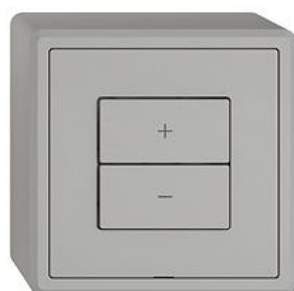

**Fiche technique: 3400.2.D.GX.54.A.65**
**EDIZIO.liv**

EDIZIO.liv Station secondaire Wisser variateur 1 canal

EDIZIO.liv est l'aboutissement de la compétence en design de plus de 100 ans de Feller.

**couleur:**

**Feller-NR:** 3400.2.D.GX.54.A.65

**E-NR:** 331 041 030

**EAN:** 7613175527390

EDIZIO.liv - Station secondaire Wisser variateur 1 canal - Station sans capacité, 230 V AC - Point de contrôle supplémentaire pour le contrôle d'un système Wisser, assignable de manière flexible - Avec bornes enfichables - Éclairé par LED intégrée - 2 touches - Système de fixation SNAPFIX® - Hauteur 57 mm - GX.54.A - gris clair - IP20 - 74 x 74 mm