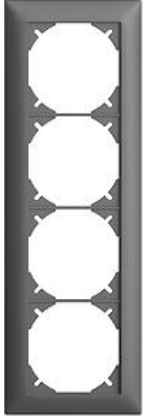

EDIZIOdue colore

Abdeckrahmen EDIZIOdue colore

Farbe:

 crema

 coffee

 schwarz

 weiss

 hellgrau

 dunkelgrau

Bauart:

 FMI

Feller-NR: 2914.FMI.67

E-NR: 334 914 040

EAN: 7611386768458

Abdeckrahmen EDIZIOdue colore - Mit 4 EDIZIOdue
Einheitsausschnitten - Horizontale oder vertikale
Montage - dunkelgrau - 268 x 88 mm

Breite:	88 mm
Halogenfrei:	Ja
Höhe:	268 mm
Tiefe:	7.3 mm
Anzahl der Einheiten:	4
Mit Klappdeckel:	Nein
Einbauhöhe:	240 mm
Einbaubreite:	60 mm
Werkstoffgüte:	Thermoplast
Anzahl der Einheiten horizontal:	1
Anzahl der Einheiten vertikal:	4
Werkstoff:	Kunststoff
Befestigungsart:	Klemmbefestigung
Montagerichtung:	horizontal und vertikal
Schutzart (IP):	IP20