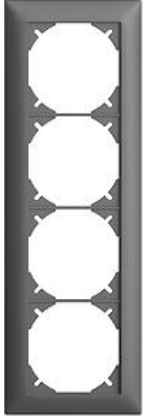

## EDIZIOdue colore

### Abdeckrahmen EDIZIOdue colore

**Farbe:**

 crema

 coffee

 schwarz

 weiss

 hellgrau

 dunkelgrau

**Bauart:**

 FMI

**Feller-NR:** 2914.FMI.67

**E-NR:** 334 914 040

**EAN:** 7611386768458

Abdeckrahmen EDIZIOdue colore - Mit 4 EDIZIOdue  
Einheitsausschnitten - Horizontale oder vertikale  
Montage - dunkelgrau - 268 x 88 mm

<b>Breite:</b>	88 mm
<b>Halogenfrei:</b>	Ja
<b>Höhe:</b>	268 mm
<b>Tiefe:</b>	7.3 mm
<b>Anzahl der Einheiten:</b>	4
<b>Mit Klappdeckel:</b>	Nein
<b>Einbauhöhe:</b>	240 mm
<b>Einbaubreite:</b>	60 mm
<b>Werkstoffgüte:</b>	Thermoplast
<b>Anzahl der Einheiten horizontal:</b>	1
<b>Anzahl der Einheiten vertikal:</b>	4
<b>Werkstoff:</b>	Kunststoff
<b>Befestigungsart:</b>	Klemmbefestigung
<b>Montagerichtung:</b>	horizontal und vertikal
<b>Schutzart (IP):</b>	IP20