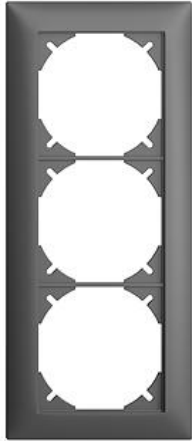

EDIZIOdue colore

Abdeckrahmen EDIZIOdue colore

Farbe:

 crema

 coffee

 schwarz

 weiss

 hellgrau

 dunkelgrau

Bauart:

 FMI

Feller-NR: 2913.FMI.67

E-NR: 334 913 040

EAN: 7611386768342

Abdeckrahmen EDIZIOdue colore - Mit 3 EDIZIOdue Einheitsausschnitten - Horizontale oder vertikale Montage - dunkelgrau - 208 x 88 mm

Breite:	88 mm
Halogenfrei:	Ja
Höhe:	208 mm
Tiefe:	7.3 mm
Anzahl der Einheiten:	3
Mit Klappdeckel:	Nein
Einbauhöhe:	180 mm
Einbaubreite:	60 mm
Werkstoffgüte:	Thermoplast
Anzahl der Einheiten horizonta	1
Anzahl der Einheiten vertikal:	3
Werkstoff:	Kunststoff
Befestigungsart:	Klemmbefestigung
Montagerichtung:	horizontal und vertikal
Schlagfestigkeit:	-
Schutzart (IP):	IP20