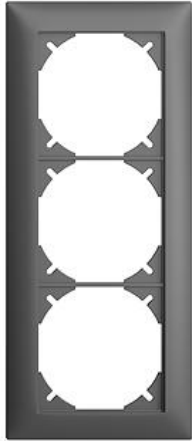

EDIZIOdue colore

Abdeckrahmen EDIZIOdue colore

Farbe:

 crema

 coffee

 schwarz

 weiss

 hellgrau

 dunkelgrau

Bauart:

 FMI

Feller-NR: 2913.FMI.67

E-NR: 334 913 040

EAN: 7611386768342

Abdeckrahmen EDIZIOdue colore - Mit 3 EDIZIOdue
Einheitsausschnitten - Horizontale oder vertikale
Montage - dunkelgrau - 208 x 88 mm

Breite:	88 mm
Halogenfrei:	Ja
Höhe:	208 mm
Tiefe:	7.3 mm
Anzahl der Einheiten:	3
Mit Klappdeckel:	Nein
Einbauhöhe:	180 mm
Einbaubreite:	60 mm
Werkstoffgüte:	Thermoplast
Anzahl der Einheiten horizontal:	1
Anzahl der Einheiten vertikal:	3
Werkstoff:	Kunststoff
Befestigungsart:	Klemmbefestigung
Montagerichtung:	horizontal und vertikal
Schutzart (IP):	IP20