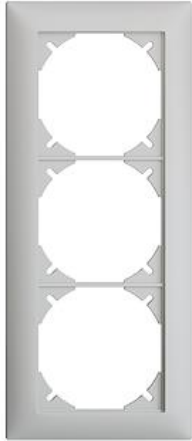

EDIZIOdue colore

Abdeckrahmen EDIZIOdue colore

Farbe:

 crema

 coffee

 schwarz

 weiss

 hellgrau

 dunkelgrau

Bauart:

 FMI

Feller-NR: 2913.FMI.65

E-NR: 334 913 030

EAN: 7611386768335

Abdeckrahmen EDIZIOdue colore - Mit 3 EDIZIOdue
Einheitsausschnitten - Horizontale oder vertikale
Montage - hellgrau - 208 x 88 mm

Breite:	88 mm
Halogenfrei:	Ja
Höhe:	208 mm
Tiefe:	7.3 mm
Anzahl der Einheiten:	3
Mit Klappdeckel:	Nein
Einbauhöhe:	180 mm
Einbaubreite:	60 mm
Werkstoffgüte:	Thermoplast
Anzahl der Einheiten horizonta	1
Anzahl der Einheiten vertikal:	3
Werkstoff:	Kunststoff
Befestigungsart:	Klemmbefestigung
Montagerichtung:	horizontal und vertikal
Schutzart (IP):	IP20