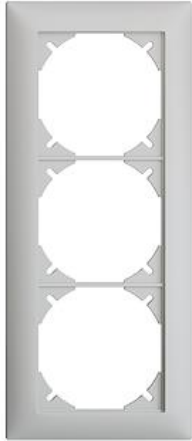

EDIZIOdue colore

Abdeckrahmen EDIZIOdue colore

Farbe:

 crema

 coffee

 schwarz

 weiss

 hellgrau

 dunkelgrau

Bauart:

 FMI

Feller-NR: 2913.FMI.65

E-NR: 334 913 030

EAN: 7611386768335

Abdeckrahmen EDIZIOdue colore - Mit 3 EDIZIOdue Einheitsausschnitten - Horizontale oder vertikale Montage - hellgrau - 208 x 88 mm

Breite:	88 mm
Halogenfrei:	Ja
Höhe:	208 mm
Tiefe:	7.3 mm
Anzahl der Einheiten:	3
Mit Klappdeckel:	Nein
Einbauhöhe:	180 mm
Einbaubreite:	60 mm
Werkstoffgüte:	Thermoplast
Anzahl der Einheiten horizonta	1
Anzahl der Einheiten vertikal:	3
Werkstoff:	Kunststoff
Befestigungsart:	Klemmbefestigung
Montagerichtung:	horizontal und vertikal
Schlagfestigkeit:	-
Schutzart (IP):	IP20