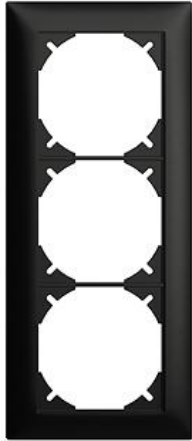

## EDIZIOdue colore

### Abdeckrahmen EDIZIOdue colore

**Farbe:**

 crema

 coffee

 schwarz

 weiss

 hellgrau

 dunkelgrau

**Bauart:**

 FMI

**Feller-NR:** 2913.FMI.60

**E-NR:** 334 913 950

**EAN:** 7611386768328

Abdeckrahmen EDIZIOdue colore - Mit 3 EDIZIOdue  
Einheitsausschnitten - Horizontale oder vertikale  
Montage - schwarz - 208 x 88 mm

<b>Breite:</b>	88 mm
<b>Halogenfrei:</b>	Ja
<b>Höhe:</b>	208 mm
<b>Tiefe:</b>	7.3 mm
<b>Anzahl der Einheiten:</b>	3
<b>Mit Klappdeckel:</b>	Nein
<b>Einbauhöhe:</b>	180 mm
<b>Einbaubreite:</b>	60 mm
<b>Werkstoffgüte:</b>	Thermoplast
<b>Anzahl der Einheiten horizontal:</b>	1
<b>Anzahl der Einheiten vertikal:</b>	3
<b>Werkstoff:</b>	Kunststoff
<b>Befestigungsart:</b>	Klemmbefestigung
<b>Montagerichtung:</b>	horizontal und vertikal
<b>Schutzart (IP):</b>	IP20