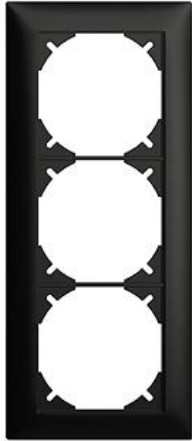

EDIZIOdue colore

Abdeckrahmen EDIZIOdue colore

Farbe:

 crema

 coffee

 schwarz

 weiss

 hellgrau

 dunkelgrau

Bauart:

 FMI

Feller-NR: 2913.FMI.60

E-NR: 334 913 950

EAN: 7611386768328

Abdeckrahmen EDIZIOdue colore - Mit 3 EDIZIOdue
Einheitsausschnitten - Horizontale oder vertikale
Montage - schwarz - 208 x 88 mm

Breite:	88 mm
Halogenfrei:	Ja
Höhe:	208 mm
Tiefe:	7.3 mm
Anzahl der Einheiten:	3
Mit Klappdeckel:	Nein
Einbauhöhe:	180 mm
Einbaubreite:	60 mm
Werkstoffgüte:	Thermoplast
Anzahl der Einheiten horizontal:	1
Anzahl der Einheiten vertikal:	3
Werkstoff:	Kunststoff
Befestigungsart:	Klemmbefestigung
Montagerichtung:	horizontal und vertikal
Schlagfestigkeit:	-
Schutzart (IP):	IP20