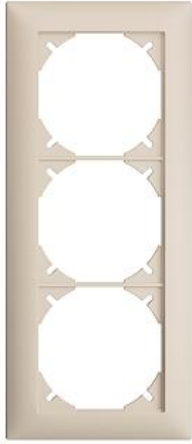

EDIZIOdue colore

Abdeckrahmen EDIZIOdue colore

Farbe:

 crema

 coffee

 schwarz

 weiss

 hellgrau

 dunkelgrau

Bauart:

 FMI

Feller-NR: 2913.FMI.35

E-NR: 334 913 010

EAN: 7611386652214

Abdeckrahmen EDIZIOdue colore - Mit 3 EDIZIOdue
Einheitsausschnitten - Horizontale oder vertikale
Montage - crema - 208 x 88 mm

Breite:	88 mm
Halogenfrei:	Ja
Höhe:	208 mm
Tiefe:	7.3 mm
Anzahl der Einheiten:	3
Mit Klappdeckel:	Nein
Einbauhöhe:	180 mm
Einbaubreite:	60 mm
Werkstoffgüte:	Thermoplast
Anzahl der Einheiten horizontal:	1
Anzahl der Einheiten vertikal:	3
Werkstoff:	Kunststoff
Befestigungsart:	Klemmbefestigung
Montagerichtung:	horizontal und vertikal
Schutzart (IP):	IP20