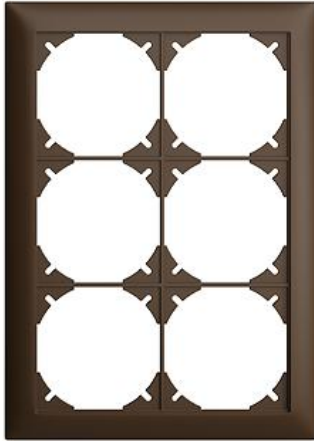

## EDIZIOdue colore

### Abdeckrahmen EDIZIOdue colore

**Farbe:**

 crema

 coffee

 schwarz

 weiss

 hellgrau

 dunkelgrau

**Bauart:**

 FMI

**Feller-NR:** 2913-2.FMI.57

**E-NR:** 334 932 890

**EAN:** 7611386386706

Abdeckrahmen EDIZIOdue colore - Mit 6 EDIZIOdue  
Einheitsausschnitten - Horizontale oder vertikale  
Montage - coffee - 208 x 148 mm

<b>Breite:</b>	148 mm
<b>Halogenfrei:</b>	Ja
<b>Höhe:</b>	208 mm
<b>Tiefe:</b>	7.3 mm
<b>Anzahl der Einheiten:</b>	6
<b>Mit Klappdeckel:</b>	Nein
<b>Einbauhöhe:</b>	180 mm
<b>Einbaubreite:</b>	120 mm
<b>Werkstoffgüte:</b>	Thermoplast
<b>Anzahl der Einheiten horizontal:</b>	2
<b>Anzahl der Einheiten vertikal:</b>	3
<b>Werkstoff:</b>	Kunststoff
<b>Befestigungsart:</b>	Klemmbefestigung
<b>Montagerichtung:</b>	horizontal und vertikal
<b>Schutzart (IP):</b>	IP20