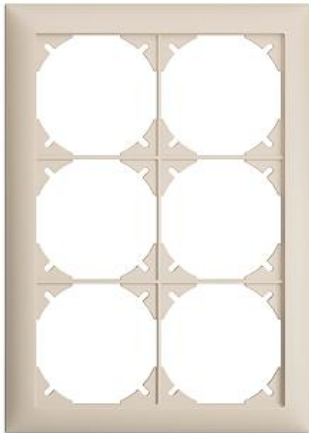

## EDIZIOdue colore

### Abdeckrahmen EDIZIOdue colore

**Farbe:**

 crema

 coffee

 schwarz

 weiss

 hellgrau

 dunkelgrau

**Bauart:**

 FMI

**Feller-NR:** 2913-2.FMI.35

**E-NR:** 334 932 010

**EAN:** 7611386652191

Abdeckrahmen EDIZIOdue colore - Mit 6 EDIZIOdue  
Einheitsausschnitten - Horizontale oder vertikale  
Montage - crema - 208 x 148 mm

<b>Breite:</b>	148 mm
<b>Halogenfrei:</b>	Ja
<b>Höhe:</b>	208 mm
<b>Tiefe:</b>	7.3 mm
<b>Anzahl der Einheiten:</b>	6
<b>Mit Klappdeckel:</b>	Nein
<b>Einbauhöhe:</b>	180 mm
<b>Einbaubreite:</b>	120 mm
<b>Werkstoffgüte:</b>	Thermoplast
<b>Anzahl der Einheiten horizontal:</b>	2
<b>Anzahl der Einheiten vertikal:</b>	3
<b>Werkstoff:</b>	Kunststoff
<b>Befestigungsart:</b>	Klemmbefestigung
<b>Montagerichtung:</b>	horizontal und vertikal
<b>Schutzart (IP):</b>	IP20