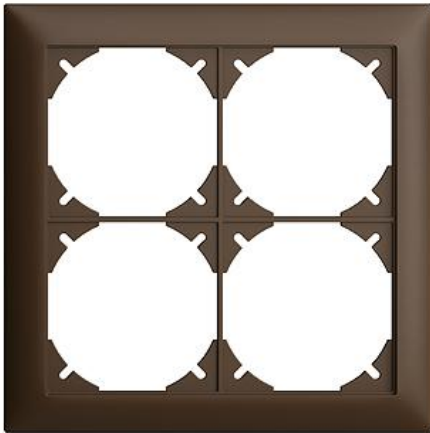

## EDIZIOdue colore

### Abdeckrahmen EDIZIOdue colore

**Farbe:**

 crema

 coffee

 schwarz

 weiss

 hellgrau

 dunkelgrau

**Bauart:**

 FMI

**Feller-NR:** 2912-2.FMI.57

**E-NR:** 334 920 890

**EAN:** 7611386383484

Abdeckrahmen EDIZIOdue colore - Mit 4 EDIZIOdue  
Einheitsausschnitten - coffee - 148 x 148 mm

<b>Breite:</b>	148 mm
<b>Halogenfrei:</b>	Ja
<b>Höhe:</b>	148 mm
<b>Tiefe:</b>	7.3 mm
<b>Anzahl der Einheiten:</b>	4
<b>Mit Klappdeckel:</b>	Nein
<b>Einbauhöhe:</b>	120 mm
<b>Einbaubreite:</b>	120 mm
<b>Werkstoffgüte:</b>	Thermoplast
<b>Anzahl der Einheiten horizontal:</b>	2
<b>Anzahl der Einheiten vertikal:</b>	2
<b>Werkstoff:</b>	Kunststoff
<b>Befestigungsart:</b>	Klemmbefestigung
<b>Montagerichtung:</b>	horizontal und vertikal
<b>Schutzart (IP):</b>	IP20