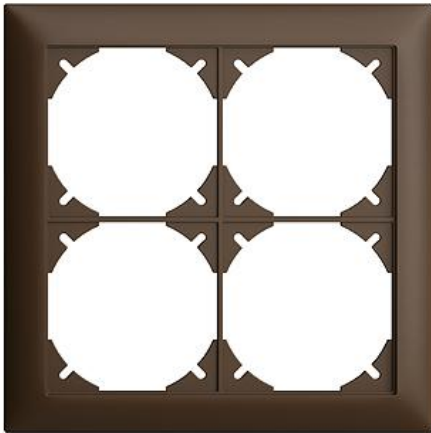

## EDIZIOdue colore

### Abdeckrahmen EDIZIOdue colore

**Farbe:**

 crema

 coffee

 schwarz

 weiss

 hellgrau

 dunkelgrau

**Bauart:**

 FMI

**Feller-NR:** 2912-2.FMI.57

**E-NR:** 334 920 890

**EAN:** 7611386383484

Abdeckrahmen EDIZIOdue colore - Mit 4 EDIZIOdue  
Einheitsausschnitten - coffee - 148 x 148 mm

<b>Breite:</b>	148 mm
<b>Halogenfrei:</b>	Ja
<b>Höhe:</b>	148 mm
<b>Tiefe:</b>	7.3 mm
<b>Anzahl der Einheiten:</b>	4
<b>Mit Klappdeckel:</b>	Nein
<b>Einbauhöhe:</b>	120 mm
<b>Einbaubreite:</b>	120 mm
<b>Werkstoffgüte:</b>	Thermoplast
<b>Anzahl der Einheiten horizontal:</b>	2
<b>Anzahl der Einheiten vertikal:</b>	2
<b>Werkstoff:</b>	Kunststoff
<b>Befestigungsart:</b>	Klemmbefestigung
<b>Montagerichtung:</b>	horizontal und vertikal
<b>Schlagfestigkeit:</b>	-
<b>Schutzart (IP):</b>	IP20