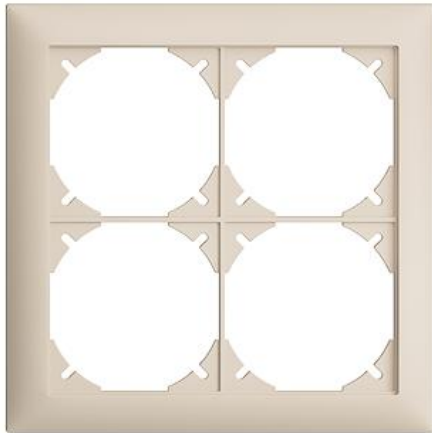

## EDIZIOdue colore

### Abdeckrahmen EDIZIOdue colore

**Farbe:**

 crema

 coffee

 schwarz

 weiss

 hellgrau

 dunkelgrau

**Bauart:**

 FMI

**Feller-NR:** 2912-2.FMI.35

**E-NR:** 334 920 010

**EAN:** 7611386652184

Abdeckrahmen EDIZIOdue colore - Mit 4 EDIZIOdue  
Einheitsausschnitten - crema - 148 x 148 mm

<b>Breite:</b>	148 mm
<b>Halogenfrei:</b>	Ja
<b>Höhe:</b>	148 mm
<b>Tiefe:</b>	7.3 mm
<b>Anzahl der Einheiten:</b>	4
<b>Mit Klappdeckel:</b>	Nein
<b>Einbauhöhe:</b>	120 mm
<b>Einbaubreite:</b>	120 mm
<b>Werkstoffgüte:</b>	Thermoplast
<b>Anzahl der Einheiten horizontal:</b>	2
<b>Anzahl der Einheiten vertikal:</b>	2
<b>Werkstoff:</b>	Kunststoff
<b>Befestigungsart:</b>	Klemmbefestigung
<b>Montagerichtung:</b>	horizontal und vertikal
<b>Schlagfestigkeit:</b>	-
<b>Schutzart (IP):</b>	IP20