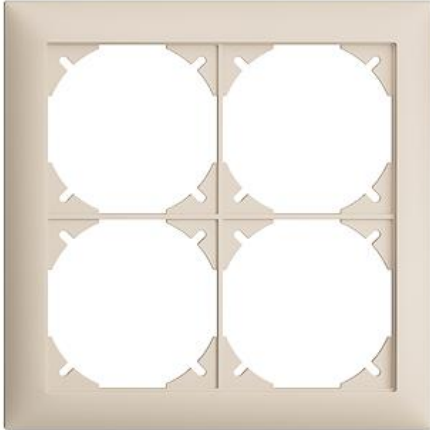

## EDIZIOdue colore

### Abdeckrahmen EDIZIOdue colore

**Farbe:**

 crema

 coffee

 schwarz

 weiss

 hellgrau

 dunkelgrau

**Bauart:**

 FMI

**Feller-NR:** 2912-2.FMI.35

**E-NR:** 334 920 010

**EAN:** 7611386652184

Abdeckrahmen EDIZIOdue colore - Mit 4 EDIZIOdue  
Einheitsausschnitten - crema - 148 x 148 mm

<b>Breite:</b>	148 mm
<b>Halogenfrei:</b>	Ja
<b>Höhe:</b>	148 mm
<b>Tiefe:</b>	7.3 mm
<b>Anzahl der Einheiten:</b>	4
<b>Mit Klappdeckel:</b>	Nein
<b>Einbauhöhe:</b>	120 mm
<b>Einbaubreite:</b>	120 mm
<b>Werkstoffgüte:</b>	Thermoplast
<b>Anzahl der Einheiten horizontal:</b>	2
<b>Anzahl der Einheiten vertikal:</b>	2
<b>Werkstoff:</b>	Kunststoff
<b>Befestigungsart:</b>	Klemmbefestigung
<b>Montagerichtung:</b>	horizontal und vertikal
<b>Schutzart (IP):</b>	IP20