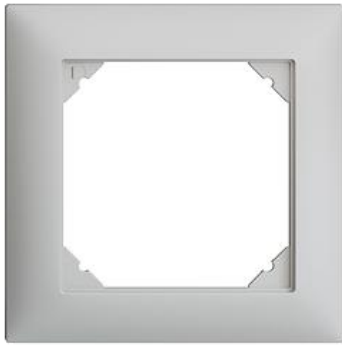

## EDIZIOdue colore Abdeckrahmen EDIZIOdue colore

### Farbe:

crema

orange

coffee

schwarz

weiss

hellgrau

dunkelgrau

### Bauart:

FMI

**Feller-NR:** 2911.FMI.65

**E-NR:** 334 911 030

**EAN:** 7611386769325

Abdeckrahmen EDIZIOdue colore - Mit EDIZIOdue  
Einheitsausschnitt - hellgrau - 88 x 88 mm

<b>Breite:</b>	88 mm
<b>Halogenfrei:</b>	Ja
<b>Höhe:</b>	88 mm
<b>Tiefe:</b>	7.3 mm
<b>Anzahl der Einheiten:</b>	1
<b>Mit Klappdeckel:</b>	Nein
<b>Einbauhöhe:</b>	60 mm
<b>Einbaubreite:</b>	60 mm
<b>Werkstoffgüte:</b>	Thermoplast
<b>Anzahl der Einheiten horizonta</b>	1
<b>Anzahl der Einheiten vertikal:</b>	1
<b>Werkstoff:</b>	Kunststoff
<b>Befestigungsart:</b>	Klemmbefestigung
<b>Montagerichtung:</b>	horizontal und vertikal
<b>Schutzart (IP):</b>	IP20