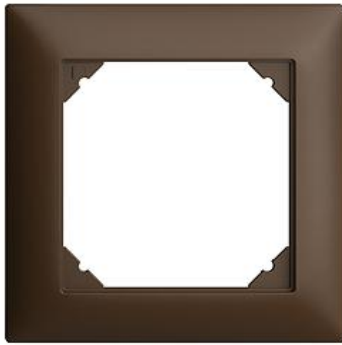

EDIZIOdue colore

Abdeckrahmen EDIZIOdue colore

Farbe:

crema

orange

coffee

schwarz

weiss

hellgrau

dunkelgrau

Bauart:

FMI

Feller-NR: 2911.FMI.57

E-NR: 334 911 890

EAN: 7611386379500

Abdeckrahmen EDIZIOdue colore - Mit EDIZIOdue
Einheitsausschnitt - coffee - 88 x 88 mm