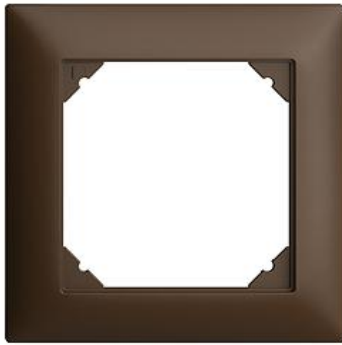

EDIZIOdue colore

Abdeckrahmen EDIZIOdue colore

Farbe:

crema

orange

coffee

schwarz

weiss

hellgrau

dunkelgrau

Bauart:

FMI

Feller-NR: 2911.FMI.57

E-NR: 334 911 890

EAN: 7611386379500

Abdeckrahmen EDIZIOdue colore - Mit EDIZIOdue
Einheitsausschnitt - coffee - 88 x 88 mm

Breite:	88 mm
Halogenfrei:	Ja
Höhe:	88 mm
Tiefe:	7.3 mm
Anzahl der Einheiten:	1
Mit Klappdeckel:	Nein
Einbauhöhe:	60 mm
Einbaubreite:	60 mm
Werkstoffgüte:	Thermoplast
Anzahl der Einheiten horizonta	1
Anzahl der Einheiten vertikal:	1
Werkstoff:	Kunststoff
Befestigungsart:	Klemmbefestigung
Montagerichtung:	horizontal und vertikal
Schutzart (IP):	IP20