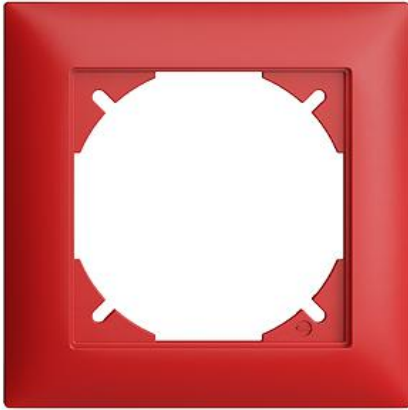

EDIZIOdue colore

Abdeckrahmen EDIZIOdue colore

Farbe:

 silver

 crema

 sand

 vanille

 orange

Bauart:

 FMI

Feller-NR: 2911.FMI.41

E-NR: 334 911 800

EAN: 7611386378954

Abdeckrahmen EDIZIOdue colore - Mit EDIZIOdue
Einheitsausschnitt - berry - 88 x 88 mm

| | |
|---|-------------------------|
| Breite: | 88 mm |
| Halogenfrei: | Ja |
| Höhe: | 88 mm |
| Tiefe: | 7.3 mm |
| Anzahl der Einheiten: | 1 |
| Mit Klappdeckel: | Nein |
| Einbauhöhe: | 60 mm |
| Einbaubreite: | 60 mm |
| Werkstoffgüte: | Thermoplast |
| Anzahl der Einheiten horizontal: | 1 |
| Anzahl der Einheiten vertikal: | 1 |
| Werkstoff: | Kunststoff |
| Befestigungsart: | Klemmbefestigung |
| Montagerichtung: | horizontal und vertikal |
| Schutzart (IP): | IP20 |