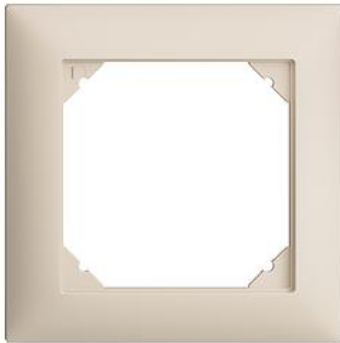

## EDIZIOdue colore Abdeckrahmen EDIZIOdue colore

### Farbe:

crema

orange

rot

coffee

schwarz

weiss

hellgrau

### Bauart:

FMI

**Feller-NR:** 2911.FMI.35

**E-NR:** 334 911 010

**EAN:** 7611386652443

Abdeckrahmen EDIZIOdue colore - Mit EDIZIOdue  
Einheitsausschnitt - crema - 88 x 88 mm

<b>Breite:</b>	88 mm
<b>Halogenfrei:</b>	Ja
<b>Höhe:</b>	88 mm
<b>Tiefe:</b>	7.3 mm
<b>Anzahl der Einheiten:</b>	1
<b>Mit Klappdeckel:</b>	Nein
<b>Einbauhöhe:</b>	60 mm
<b>Einbaubreite:</b>	60 mm
<b>Werkstoffgüte:</b>	Thermoplast
<b>Anzahl der Einheiten horizonta</b>	1
<b>Anzahl der Einheiten vertikal:</b>	1
<b>Werkstoff:</b>	Kunststoff
<b>Befestigungsart:</b>	Klemmbefestigung
<b>Montagerichtung:</b>	horizontal und vertikal
<b>Schlagfestigkeit:</b>	-
<b>Schutzart (IP):</b>	IP20