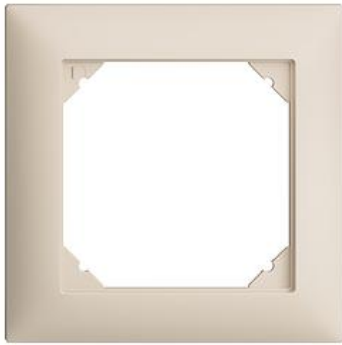

## EDIZIOdue colore

### Abdeckrahmen EDIZIOdue colore

#### Farbe:

crema

orange

coffee

schwarz

weiss

hellgrau

dunkelgrau

#### Bauart:

FMI

**Feller-NR:** 2911.FMI.35

**E-NR:** 334 911 010

**EAN:** 7611386652443

Abdeckrahmen EDIZIOdue colore - Mit EDIZIOdue  
Einheitsausschnitt - crema - 88 x 88 mm

<b>Breite:</b>	88 mm
<b>Halogenfrei:</b>	Ja
<b>Höhe:</b>	88 mm
<b>Tiefe:</b>	7.3 mm
<b>Anzahl der Einheiten:</b>	1
<b>Mit Klappdeckel:</b>	Nein
<b>Einbauhöhe:</b>	60 mm
<b>Einbaubreite:</b>	60 mm
<b>Werkstoffgüte:</b>	Thermoplast
<b>Anzahl der Einheiten horizonta</b>	1
<b>Anzahl der Einheiten vertikal:</b>	1
<b>Werkstoff:</b>	Kunststoff
<b>Befestigungsart:</b>	Klemmbefestigung
<b>Montagerichtung:</b>	horizontal und vertikal
<b>Schutzart (IP):</b>	IP20