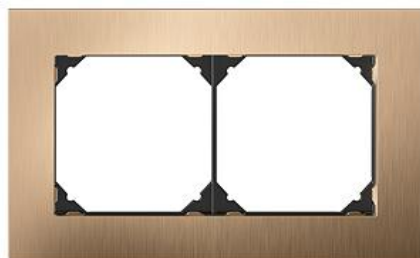

Fiche technique: 2812.H.GMI.A.0K
EDIZIO.liv prestige

Cadre de recouvrement EDIZIO.liv prestige

EDIZIO.liv est l'aboutissement de la compétence en design de plus de 100 ans de Feller.

couleur:
 acier chromé poncé laiton champagne

Assortiment:
 GMI.A

Feller-NR: 2812.H.GMI.A.0K

E-NR: 334 015 330

EAN: 7613175072296

Cadre de recouvrement EDIZIO.liv prestige - Avec 2 découpes normés EDIZIO.liv - Montage horizontal - Système de fixation SNAPFIX® - Fond isolant noir - laiton champagne - 94 x 154 mm

largeur:	154 mm
sans halogène:	Oui
hauteur:	94 mm
profondeur:	7.5 mm
nombre d'unités:	2
avec clapet:	Non
hauteur d'installation:	60 mm
largeur d'encastrement:	120 mm
qualité du matériau:	aluminium
nombre d'unités horizontales:	2
nombre d'unités verticales:	1
matériau:	métal
type de fixation:	fixation à serrage
sens de montage:	horizontal
résistance aux chocs:	-
indice de protection (IP):	IP20