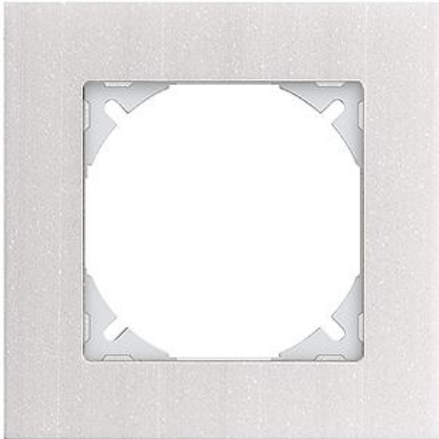

EDIZIOdue prestige

Abdeckrahmen EDIZIOdue prestige

Farbe:

- | | | |
|--|---|---|
|  chromstahl geschliffen |  aluminium |  aluminium weiss |
|  chromstahl poliert |  schwarzgold poliert |  messing champagne |
|  eiche relief |  eternit |  schiefer |
|  glas schwarz |  glas weiss |  spiegel satin |
|  marmor weiss |  glas ornament |  glas indigo |

Bauart:

-  FMI

Feller-NR: 2811.FMI.2B
E-NR: 334 110 610
EAN: 7611386053172

Abdeckrahmen EDIZIOdue prestige - Mit EDIZIOdue Einheitsausschnitt - Mit Zusatzrahmen weiss - marmor weiss - 94 x 94 mm

Breite:	94 mm
Halogenfrei:	Ja
Höhe:	94 mm
Tiefe:	7.5 mm
Anzahl der Einheiten:	1
Mit Klappdeckel:	Nein
Einbauhöhe:	60 mm
Einbaubreite:	60 mm
Werkstoffgüte:	Aluminium
Anzahl der Einheiten horizontal:	1
Anzahl der Einheiten vertikal:	1
Werkstoff:	Metall
Befestigungsart:	Klemmbefestigung
Montagerichtung:	horizontal und vertikal
Schutzart (IP):	IP20