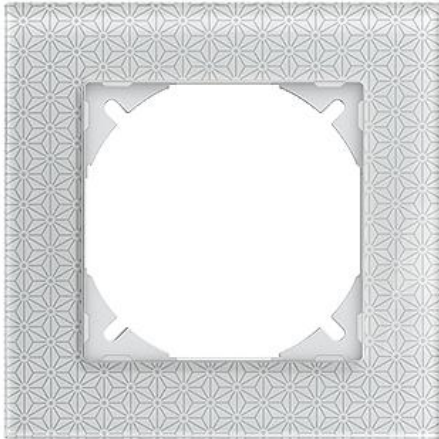

## EDIZIOdue prestige Abdeckrahmen EDIZIOdue prestige

### Farbe:

- |  |   |   |
|--|---|---|
|  chromstahl geschliffen |  aluminium           |  aluminium weiss   |
|  chromstahl poliert     |  schwarzgold poliert |  messing champagne |
|  eiche relief           |  eternit             |  schiefer          |
|  glas schwarz           |  glas weiss          |  spiegel satin     |
|  marmor weiss           |  glas ornament       |  glas indigo       |

### Bauart:

-  FMI

**Feller-NR:** 2811.FMI.1F  
**E-NR:** 334 110 430  
**EAN:** 7611386053141

Abdeckrahmen EDIZIOdue prestige - Mit EDIZIOdue Einheitsausschnitt - Mit Zusatzrahmen weiss - glas ornament - 94 x 94 mm

<b>Breite:</b>	94 mm
<b>Halogenfrei:</b>	Ja
<b>Höhe:</b>	94 mm
<b>Tiefe:</b>	7.5 mm
<b>Anzahl der Einheiten:</b>	1
<b>Mit Klappdeckel:</b>	Nein
<b>Einbauhöhe:</b>	60 mm
<b>Einbaubreite:</b>	60 mm
<b>Werkstoffgüte:</b>	Aluminium
<b>Anzahl der Einheiten horizontal:</b>	1
<b>Anzahl der Einheiten vertikal:</b>	1
<b>Werkstoff:</b>	Metall
<b>Befestigungsart:</b>	Klemmbefestigung
<b>Montagerichtung:</b>	horizontal und vertikal
<b>Schutzart (IP):</b>	IP20