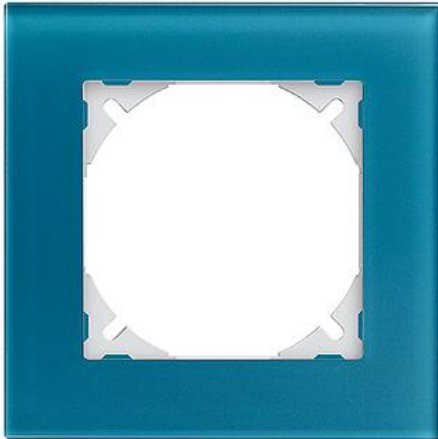

EDIZIOdue prestige

Abdeckrahmen EDIZIOdue prestige

Farbe:

- | | | |
|--|---|---|
|  chromstahl geschliffen |  aluminium |  aluminium weiss |
|  chromstahl poliert |  schwarzgold poliert |  messing champagne |
|  eiche relief |  eternit |  schiefer |
|  glas schwarz |  glas weiss |  spiegel satin |
|  marmor weiss |  glas ornament |  glas indigo |

Bauart:

-  FMI

Feller-NR: 2811.FMI.1D

E-NR: 334 110 470

EAN: 7611386051451

Abdeckrahmen EDIZIOdue prestige - Mit EDIZIOdue Einheitsausschnitt - Mit Zusatzrahmen weiss - glas indigo - 94 x 94 mm

Breite:	94 mm
Halogenfrei:	Ja
Höhe:	94 mm
Tiefe:	7.5 mm
Anzahl der Einheiten:	1
Mit Klappdeckel:	Nein
Einbauhöhe:	60 mm
Einbaubreite:	60 mm
Werkstoffgüte:	Aluminium
Anzahl der Einheiten horizontal:	1
Anzahl der Einheiten vertikal:	1
Werkstoff:	Metall
Befestigungsart:	Klemmbefestigung
Montagerichtung:	horizontal und vertikal
Schutzart (IP):	IP20