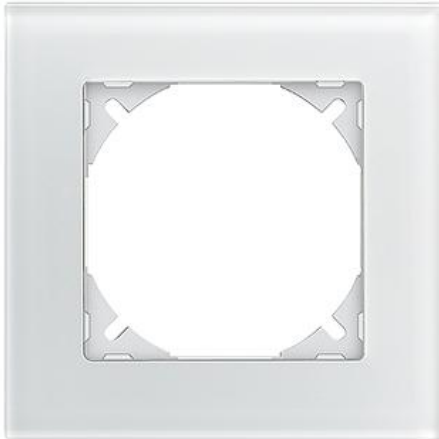

### Abdeckrahmen EDIZIOdue prestige

#### Farbe:

- |  |   |   |
|--|---|---|
|  chromstahl geschliffen |  aluminium           |  aluminium weiss   |
|  chromstahl poliert     |  schwarzgold poliert |  messing champagne |
|  eiche relief           |  eternit             |  schiefer          |
|  glas schwarz           |  glas weiss          |  spiegel satin     |
|  marmor weiss           |  glas ornament       |  glas indigo       |

#### Bauart:

-  FMI

**Feller-NR:** 2811.FMI.1C  
**E-NR:** 334 110 400  
**EAN:** 7611386051437

Abdeckrahmen EDIZIOdue prestige - Mit EDIZIOdue Einheitsausschnitt - Mit Zusatzrahmen weiss - glas weiss - 94 x 94 mm

<b>Breite:</b>	94 mm
<b>Halogenfrei:</b>	Ja
<b>Höhe:</b>	94 mm
<b>Tiefe:</b>	7.5 mm
<b>Anzahl der Einheiten:</b>	1
<b>Mit Klappdeckel:</b>	Nein
<b>Einbauhöhe:</b>	60 mm
<b>Einbaubreite:</b>	60 mm
<b>Werkstoffgüte:</b>	Aluminium
<b>Anzahl der Einheiten horizontal:</b>	1
<b>Anzahl der Einheiten vertikal:</b>	1
<b>Werkstoff:</b>	Metall
<b>Befestigungsart:</b>	Klemmbefestigung
<b>Montagerichtung:</b>	horizontal und vertikal
<b>Schutzart (IP):</b>	IP20