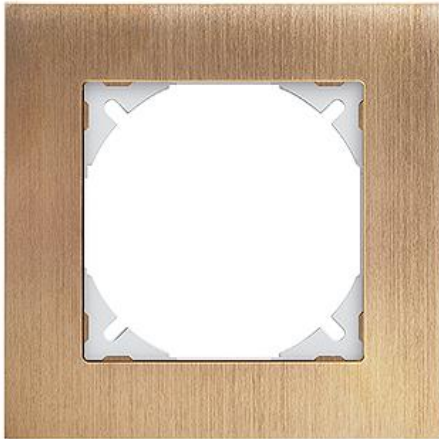

## EDIZIOdue prestige Abdeckrahmen EDIZIOdue prestige

### Farbe:

- |  |   |   |
|--|---|---|
|  chromstahl geschliffen |  aluminium           |  aluminium weiss   |
|  chromstahl poliert     |  schwarzgold poliert |  messing champagne |
|  eiche relief           |  eternit             |  schiefer          |
|  glas schwarz           |  glas weiss          |  spiegel satin     |
|  marmor weiss           |  glas ornament       |  glas indigo       |

### Bauart:

-  FMI

**Feller-NR:** 2811.FMI.0K  
**E-NR:** 334 110 260  
**EAN:** 7611386051413

Abdeckrahmen EDIZIOdue prestige - Mit EDIZIOdue Einheitsausschnitt - Mit Zusatzrahmen schwarz - messing champagne - 94 x 94 mm

<b>Breite:</b>	94 mm
<b>Halogenfrei:</b>	Ja
<b>Höhe:</b>	94 mm
<b>Tiefe:</b>	7.5 mm
<b>Anzahl der Einheiten:</b>	1
<b>Mit Klappdeckel:</b>	Nein
<b>Einbauhöhe:</b>	60 mm
<b>Einbaubreite:</b>	60 mm
<b>Werkstoffgüte:</b>	Aluminium
<b>Anzahl der Einheiten horizontal:</b>	1
<b>Anzahl der Einheiten vertikal:</b>	1
<b>Werkstoff:</b>	Metall
<b>Befestigungsart:</b>	Klemmbefestigung
<b>Montagerichtung:</b>	horizontal und vertikal
<b>Schutzart (IP):</b>	IP20