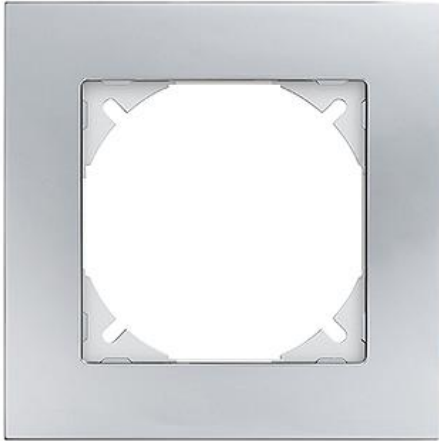

EDIZIOdue prestige

Abdeckrahmen EDIZIOdue prestige

Farbe:

- | | | |
|--|---|---|
|  chromstahl geschliffen |  aluminium |  aluminium weiss |
|  chromstahl poliert |  schwarzgold poliert |  messing champagne |
|  eiche relief |  eternit |  schiefer |
|  glas schwarz |  glas weiss |  spiegel satin |
|  marmor weiss |  glas ornament |  glas indigo |

Bauart:

-  FMI

Feller-NR: 2811.FMI.0G
E-NR: 334 110 290
EAN: 7611386049700

Abdeckrahmen EDIZIOdue prestige - Mit EDIZIOdue Einheitsausschnitt - Mit Zusatzrahmen weiss - chromstahl poliert - 94 x 94 mm

Breite:	94 mm
Halogenfrei:	Ja
Höhe:	94 mm
Tiefe:	7.5 mm
Anzahl der Einheiten:	1
Mit Klappdeckel:	Nein
Einbauhöhe:	60 mm
Einbaubreite:	60 mm
Werkstoffgüte:	Aluminium
Anzahl der Einheiten horizontal:	1
Anzahl der Einheiten vertikal:	1
Werkstoff:	Metall
Befestigungsart:	Klemmbefestigung
Montagerichtung:	horizontal und vertikal
Schutzart (IP):	IP20