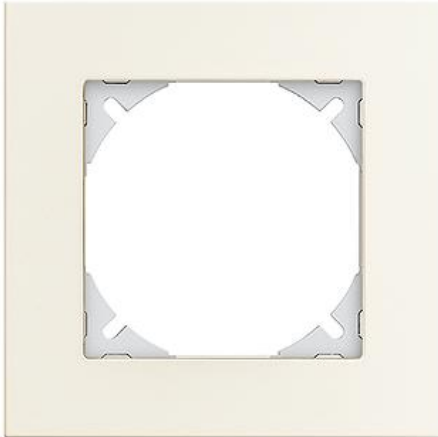

EDIZIOdue prestige

Abdeckrahmen EDIZIOdue prestige

Farbe:

- | | | |
|--|---|---|
|  chromstahl geschliffen |  aluminium |  aluminium weiss |
|  chromstahl poliert |  schwarzgold poliert |  messing champagne |
|  eiche relief |  eternit |  schiefer |
|  glas schwarz |  glas weiss |  spiegel satin |
|  marmor weiss |  glas ornament |  glas indigo |

Bauart:

-  FMI

Feller-NR: 2811.FMI.0D
E-NR: 334 110 220
EAN: 7611386049472

Abdeckrahmen EDIZIOdue prestige - Mit EDIZIOdue
 Einheitsausschnitt - Mit Zusatzrahmen weiss -
 aluminium weiss - 94 x 94 mm

Breite:	94 mm
Halogenfrei:	Ja
Höhe:	94 mm
Tiefe:	7.5 mm
Anzahl der Einheiten:	1
Mit Klappdeckel:	Nein
Einbauhöhe:	60 mm
Einbaubreite:	60 mm
Werkstoffgüte:	Aluminium
Anzahl der Einheiten horizontal:	1
Anzahl der Einheiten vertikal:	1
Werkstoff:	Metall
Befestigungsart:	Klemmbefestigung
Montagerichtung:	horizontal und vertikal
Schutzart (IP):	IP20