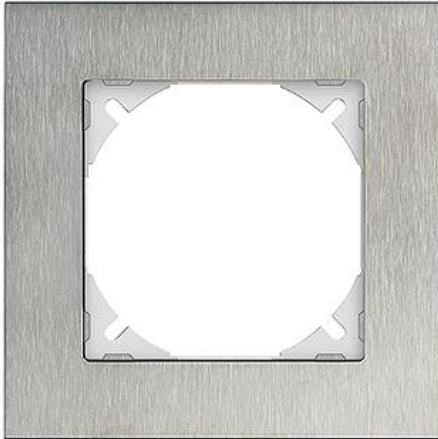

EDIZIOdue prestige Abdeckrahmen EDIZIOdue prestige

Farbe:

chromstahl geschliffen	aluminium	aluminium weiss
chromstahl poliert	schwarzgold poliert	messing champagne
eiche relief	eternit	schiefer
glas schwarz	glas weiss	spiegel satin
marmor weiss	glas ornament	glas indigo

Bauart:

1. FMI

Feller-NR: 2811.FMI.0A
E-NR: 334 110 200
EAN: 7611386049458

Abdeckrahmen EDIZIOdue prestige - Mit EDIZIOdue Einheitsausschnitt - Mit Zusatzrahmen weiss - chromstahl geschliffen - 94 x 94 mm

Breite:	94 mm
Halogenfrei:	Ja
Höhe:	94 mm
Tiefe:	7.5 mm
Anzahl der Einheiten:	1
Mit Klappdeckel:	Nein
Einbauhöhe:	60 mm
Einbaubreite:	60 mm
Werkstoffgüte:	Aluminium
Anzahl der Einheiten horizontal:	1
Anzahl der Einheiten vertikal:	1
Werkstoff:	Metall
Befestigungsart:	Klemmbefestigung
Montagerichtung:	horizontal und vertikal
Schlagfestigkeit:	-
Schutzart (IP):	IP20