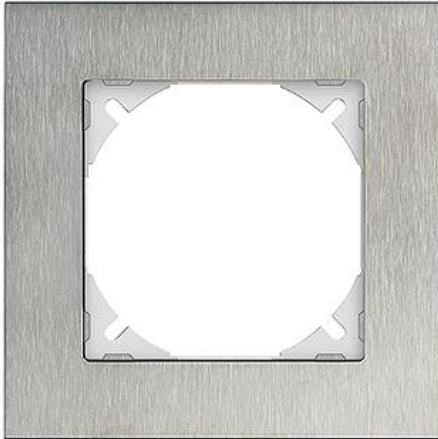

EDIZIOdue prestige Abdeckrahmen EDIZIOdue prestige

Farbe:

- | | | |
|--|---|---|
|  chromstahl geschliffen |  aluminium |  aluminium weiss |
|  chromstahl poliert |  schwarzgold poliert |  messing champagne |
|  eiche relief |  eternit |  schiefer |
|  glas schwarz |  glas weiss |  spiegel satin |
|  marmor weiss |  glas ornament |  glas indigo |

Bauart:

-  FMI

Feller-NR: 2811.FMI.0A
E-NR: 334 110 200
EAN: 7611386049458

Abdeckrahmen EDIZIOdue prestige - Mit EDIZIOdue Einheitsausschnitt - Mit Zusatzrahmen weiss - chromstahl geschliffen - 94 x 94 mm

Breite:	94 mm
Halogenfrei:	Ja
Höhe:	94 mm
Tiefe:	7.5 mm
Anzahl der Einheiten:	1
Mit Klappdeckel:	Nein
Einbauhöhe:	60 mm
Einbaubreite:	60 mm
Werkstoffgüte:	Aluminium
Anzahl der Einheiten horizontal:	1
Anzahl der Einheiten vertikal:	1
Werkstoff:	Metall
Befestigungsart:	Klemmbefestigung
Montagerichtung:	horizontal und vertikal
Schlagfestigkeit:	-
Schutzart (IP):	IP20