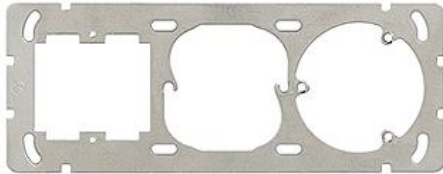

## EDIZIOdue colore

### Befestigungsplatte Waagrecht, 1 x 3

**Farbe:**

farbneutral

**Bauart:**

Bestandteil

**Feller-NR:** 2711-3.1185-7500-87303

**E-NR:** 376 813 100

**EAN:** 7611386879093

Befestigungsplatte - Waagrecht, 1 x 3 - 3-teilig - Mit 1  
Ausschnitt für 1185, 1 Einheitsausschnitt und 1  
Ausschnitt für Dreifach-Steckdose T 13 - 77 x 197 mm

<b>Breite:</b>	197 mm
<b>Halogenfrei:</b>	Ja
<b>Höhe:</b>	77 mm
<b>Anzahl der Einheiten:</b>	3
<b>Mit Klappdeckel:</b>	Nein
<b>Einbauhöhe:</b>	-
<b>Einbaubreite:</b>	-
<b>Werkstoffgüte:</b>	Aluminium
<b>Anzahl der Einheiten horizontal:</b>	3
<b>Anzahl der Einheiten vertikal:</b>	1
<b>Werkstoff:</b>	Metall
<b>Befestigungsart:</b>	Schraubbefestigung
<b>Montagerichtung:</b>	horizontal
<b>Schutzart (IP):</b>	-