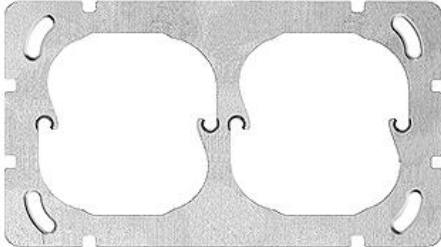

## EDIZIOdue colore

### Befestigungsplatte Waagrecht, 1 x 2

**Farbe:**

farbneutral

**Bauart:**

Bestandteil

**Feller-NR:** 2711-2

**E-NR:** 376 223 100

**EAN:** 7611386049540

Befestigungsplatte - Waagrecht, 1 x 2 - 2-teilig - Mit 2  
Einheitsausschnitten - 77 x 137 mm

<b>Breite:</b>	137 mm
<b>Halogenfrei:</b>	Ja
<b>Höhe:</b>	77 mm
<b>Tiefe:</b>	1.5 mm
<b>Anzahl der Einheiten:</b>	2
<b>Mit Klappdeckel:</b>	Nein
<b>Einbauhöhe:</b>	57 mm
<b>Einbaubreite:</b>	43.5 mm
<b>Werkstoffgüte:</b>	Aluminium
<b>Anzahl der Einheiten horizontal:</b>	2
<b>Anzahl der Einheiten vertikal:</b>	1
<b>Werkstoff:</b>	Metall
<b>Befestigungsart:</b>	Schraubbefestigung
<b>Montagerichtung:</b>	horizontal
<b>Schutzart (IP):</b>	-