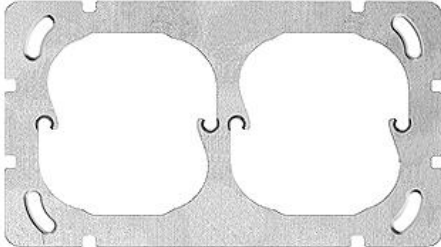

## EDIZIOdue colore

### Befestigungsplatte Waagrecht, 1 x 2

**Farbe:**

farbneutral

**Bauart:**

Bestandteil

**Feller-NR:** 2711-2

**E-NR:** 376 223 100

**EAN:** 7611386049540

Befestigungsplatte - Waagrecht, 1 x 2 - 2-teilig - Mit 2  
Einheitsausschnitten - 77 x 137 mm

|   |                    |
|---|--------------------|
| <b>Breite:</b>                          | 137 mm             |
| <b>Halogenfrei:</b>                     | Ja                 |
| <b>Höhe:</b>                            | 77 mm              |
| <b>Tiefe:</b>                           | 1.5 mm             |
| <b>Anzahl der Einheiten:</b>            | 2                  |
| <b>Mit Klappdeckel:</b>                 | Nein               |
| <b>Einbauhöhe:</b>                      | 57 mm              |
| <b>Einbaubreite:</b>                    | 43.5 mm            |
| <b>Werkstoffgüte:</b>                   | Aluminium          |
| <b>Anzahl der Einheiten horizontal:</b> | 2                  |
| <b>Anzahl der Einheiten vertikal:</b>   | 1                  |
| <b>Werkstoff:</b>                       | Metall             |
| <b>Befestigungsart:</b>                 | Schraubbefestigung |
| <b>Montagerichtung:</b>                 | horizontal         |
| <b>Schutzart (IP):</b>                  | -                  |