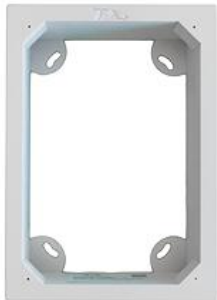

EDIZIOdue colore

EDIZIOdue Aufputzrahmen

SNAPFIX® kompatibel und Normen gerecht. Die neuen Aufputzrahmen aus Hartholz sind n

Farbe:

weiss

Bauart:

AP-Rahmen

Feller-NR: 2050.FMI.A.4X2.61

E-NR: 282 107 000

EAN: 7613175071770

EDIZIOdue - Aufputzrahmen - Hartholz weiss lackiert -
Geeignet für SNAPFIX® Befestigungssystem -
Anbauhöhe 60 mm - Für FMI-Kombination 8-teilig,
senkrecht, 4 x 2 - Innenmass 244 x 124 mm -
Aussenmass 268 x 148 mm

Zusammenstellung:	Aufputz-Rahmen
Breite:	148 mm
Halogenfrei:	Ja
Höhe:	268 mm
Tiefe:	60 mm
Anzahl der Einheiten:	8
Werkstoffgüte:	sonstige
Gerätebreite:	124 mm
Gerätehöhe:	244 mm
Gerätetiefe:	60 mm
Werkstoff:	Holz
Montagerichtung:	vertikal
Schutzart (IP):	-