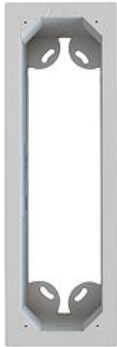

EDIZIOdue colore

EDIZIOdue Aufputzrahmen

SNAPFIX® kompatibel und Normen gerecht. Die neuen Aufputzrahmen aus Hartholz sind n

Farbe:

weiss

Bauart:

AP-Rahmen

Feller-NR: 2050.FMI.A.4X1.61

E-NR: 282 106 000

EAN: 7613175071763

EDIZIOdue - Aufputzrahmen - Hartholz weiss lackiert -
Geeignet für SNAPFIX® Befestigungssystem -
Anbauhöhe 60 mm - Für FMI-Kombination 4-teilig,
senkrecht, 4 x 1 - Innenmass 244 x 64 mm -
Aussenmass 268 x 88 mm

Zusammenstellung:	Aufputz-Rahmen
Breite:	88 mm
Halogenfrei:	Ja
Höhe:	268 mm
Tiefe:	60 mm
Anzahl der Einheiten:	4
Werkstoffgüte:	sonstige
Gerätebreite:	64 mm
Gerätehöhe:	244 mm
Gerätetiefe:	60 mm
Werkstoff:	Holz
Montagerichtung:	vertikal
Schutzart (IP):	-