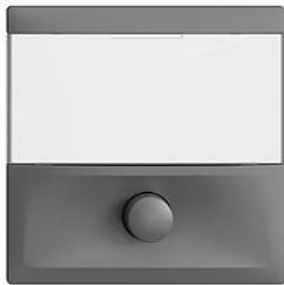

## EDIZIOdue colore

Sonnerie-Drucktaster mit Bezeichnungsschild Plexiglasscheibe mit Namensschild weiss

**Farbe:**

 crema

 coffee

 schwarz

 weiss

 hellgrau

 dunkelgrau

**Bauart:**

 F

 FMI

 FX.54

**Feller-NR:** 1262.F.67

**E-NR:** 863 728 040

**EAN:** 7611386762975

Sonnerie-Drucktaster mit Bezeichnungsschild -  
Plexiglasscheibe mit Namensschild weiss - 6 A, 250 V -  
Mit Schraubklemmen - Schliesser - 1 L - Einbautiefe 35  
mm - F - dunkelgrau - IP20 - 60 x 60 mm

**Montageart:** Unterputz

**Einbautiefe:** 35 mm

**Mit Namensschild:** Ja

**Werkstoff:** Kunststoff

**Mit Beleuchtung:** Nein

**Zubehör:**

**Name / Kategorie**

Abdeckset - Für Sonnerie-Drucktaster -  
Plexiglasscheibe mit Namensschild weiss -  
Ohne Abdeckrahmen - F - dunkelgrau