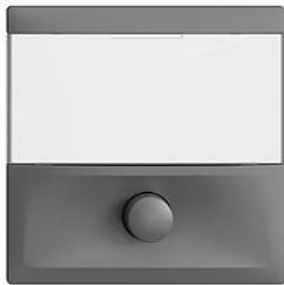

EDIZIOdue colore

Sonnerie-Drucktaster mit Bezeichnungsschild Plexiglasscheibe mit Namensschild weiss

Farbe:

 crema

 coffee

 schwarz

 weiss

 hellgrau

 dunkelgrau

Bauart:

 F

 FMI

 FX.54

Feller-NR: 1262.F.67

E-NR: 863 728 040

EAN: 7611386762975

Sonnerie-Drucktaster mit Bezeichnungsschild -
Plexiglasscheibe mit Namensschild weiss - 6 A, 250 V -
Mit Schraubklemmen - Schliesser - 1 L - Einbautiefe 35
mm - F - dunkelgrau - IP20 - 60 x 60 mm

Montageart: Unterputz

Einbautiefe: 35 mm

Mit Namensschild: Ja

Werkstoff: Kunststoff

Mit Beleuchtung: Nein

Zubehör:

Name / Kategorie

Abdeckset - Für Sonnerie-Drucktaster -
Plexiglasscheibe mit Namensschild weiss -
Ohne Abdeckrahmen - F - dunkelgrau