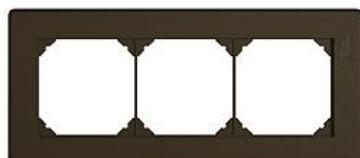

**Fiche technique: 0.KOMB.GMI.A.1X3.56**
**EDIZIO.liv**

EDIZIO.liv Référence pour combinaisons au choix, matériaux de base incl.

EDIZIO.liv est l'aboutissement de la compétence en design de plus de 100 ans de Feller.

**couleur:**
 crema

 umbra

 noir

 blanc

 gris clair

 gris foncé

**Assortiment:**
 GMI.A

**Feller-NR:** 0.KOMB.GMI.A.1X3.56

**E-NR:** 334 082 090

**EAN:** 7613175441139

EDIZIO.liv - Référence pour combinaisons au choix, matériaux de base incl. - Pour combinaison horizontale, 3 parties - Système de fixation SNAPFIX® - GMI.A - umbra - 96 x 216 mm (93 x 213 mm)

<b>largeur:</b>	216 mm
<b>sans halogène:</b>	Oui
<b>hauteur:</b>	96 mm
<b>profondeur:</b>	7.3 mm
<b>nombre d'unités:</b>	3
<b>avec clapet:</b>	Non
<b>hauteur d'installation:</b>	60 mm
<b>largeur d'encastrement:</b>	60 mm
<b>qualité du matériau:</b>	matière thermoplastique
<b>nombre d'unités horizontales:</b>	3
<b>nombre d'unités verticales:</b>	1
<b>matériau:</b>	matière synthétique
<b>type de fixation:</b>	fixation à serrer/à visser
<b>sens de montage:</b>	horizontal
<b>résistance aux chocs:</b>	-
<b>indice de protection (IP):</b>	IP20